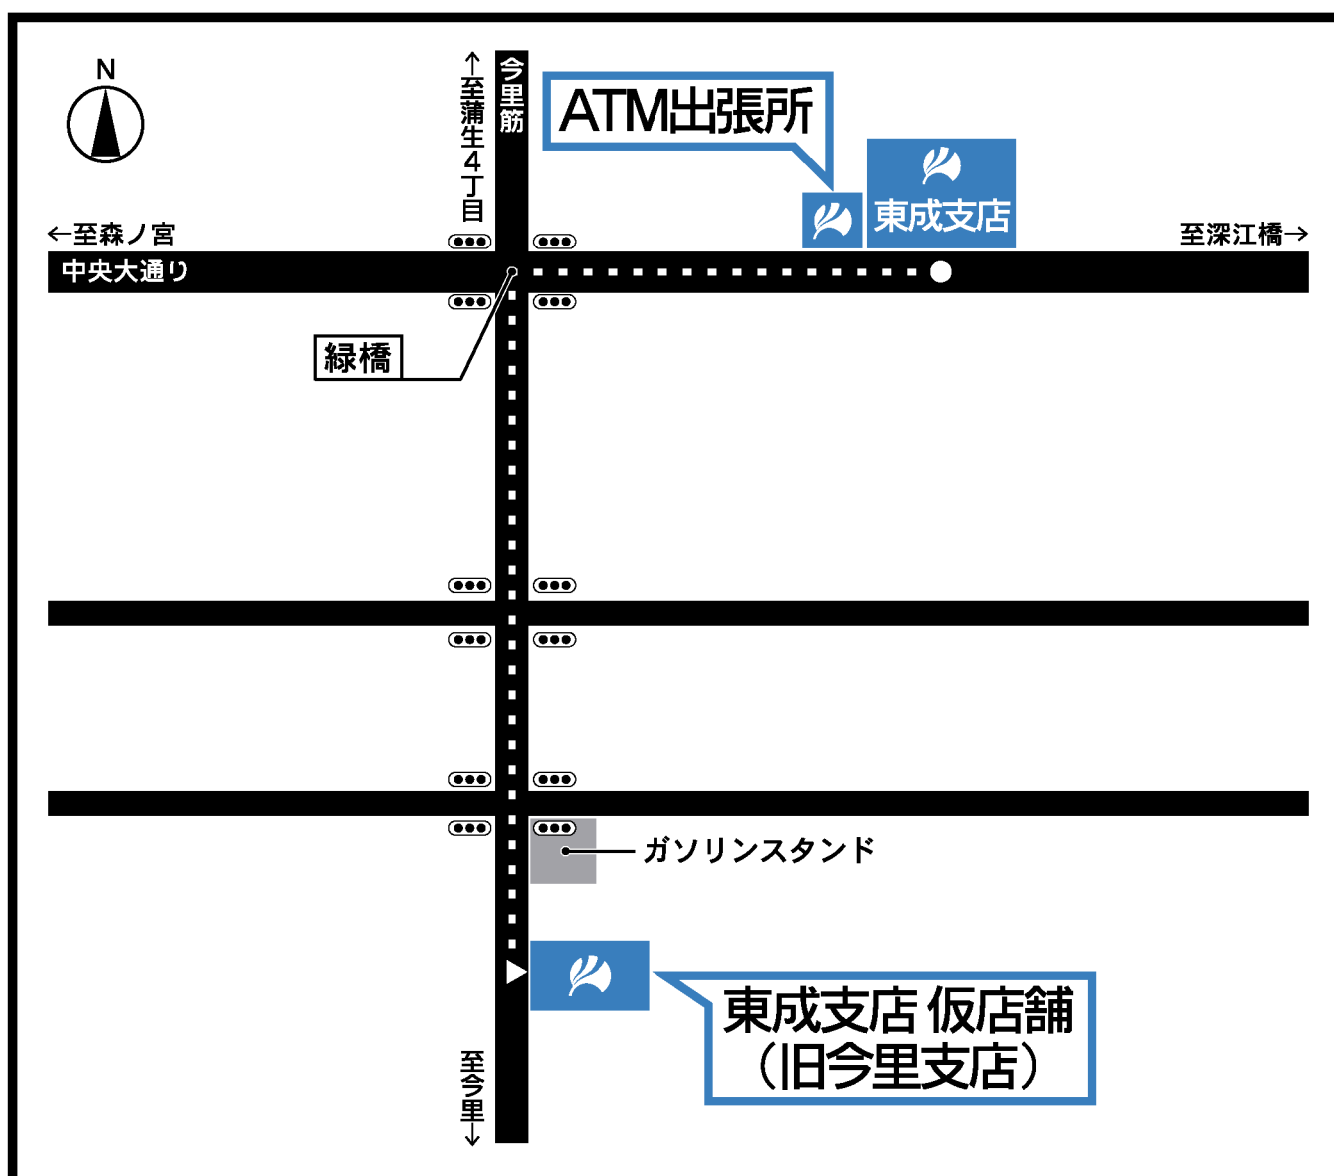

## 店舗改築と仮店舗への移転のお知らせ

平素は格別のお引き立てを賜り厚くお礼申し上げます。  
さて、当 東成支店 は店舗改築のため11月14日（月）  
から下記に移転することになりました。

店舗改築にあたり、皆様には大変ご迷惑をおかけいたし  
ますが、なにとぞご理解とご協力のほどお願い申し上げます。  
なお、ATMにつきましては仮店舗営業期間中、左手の  
ATM出張所にて引き続きご利用いただけます。

### 〈仮店舗〉

所在地：大阪市東成区東中本3丁目18-25

電話番号：06-6971-2401（従来と同じ）